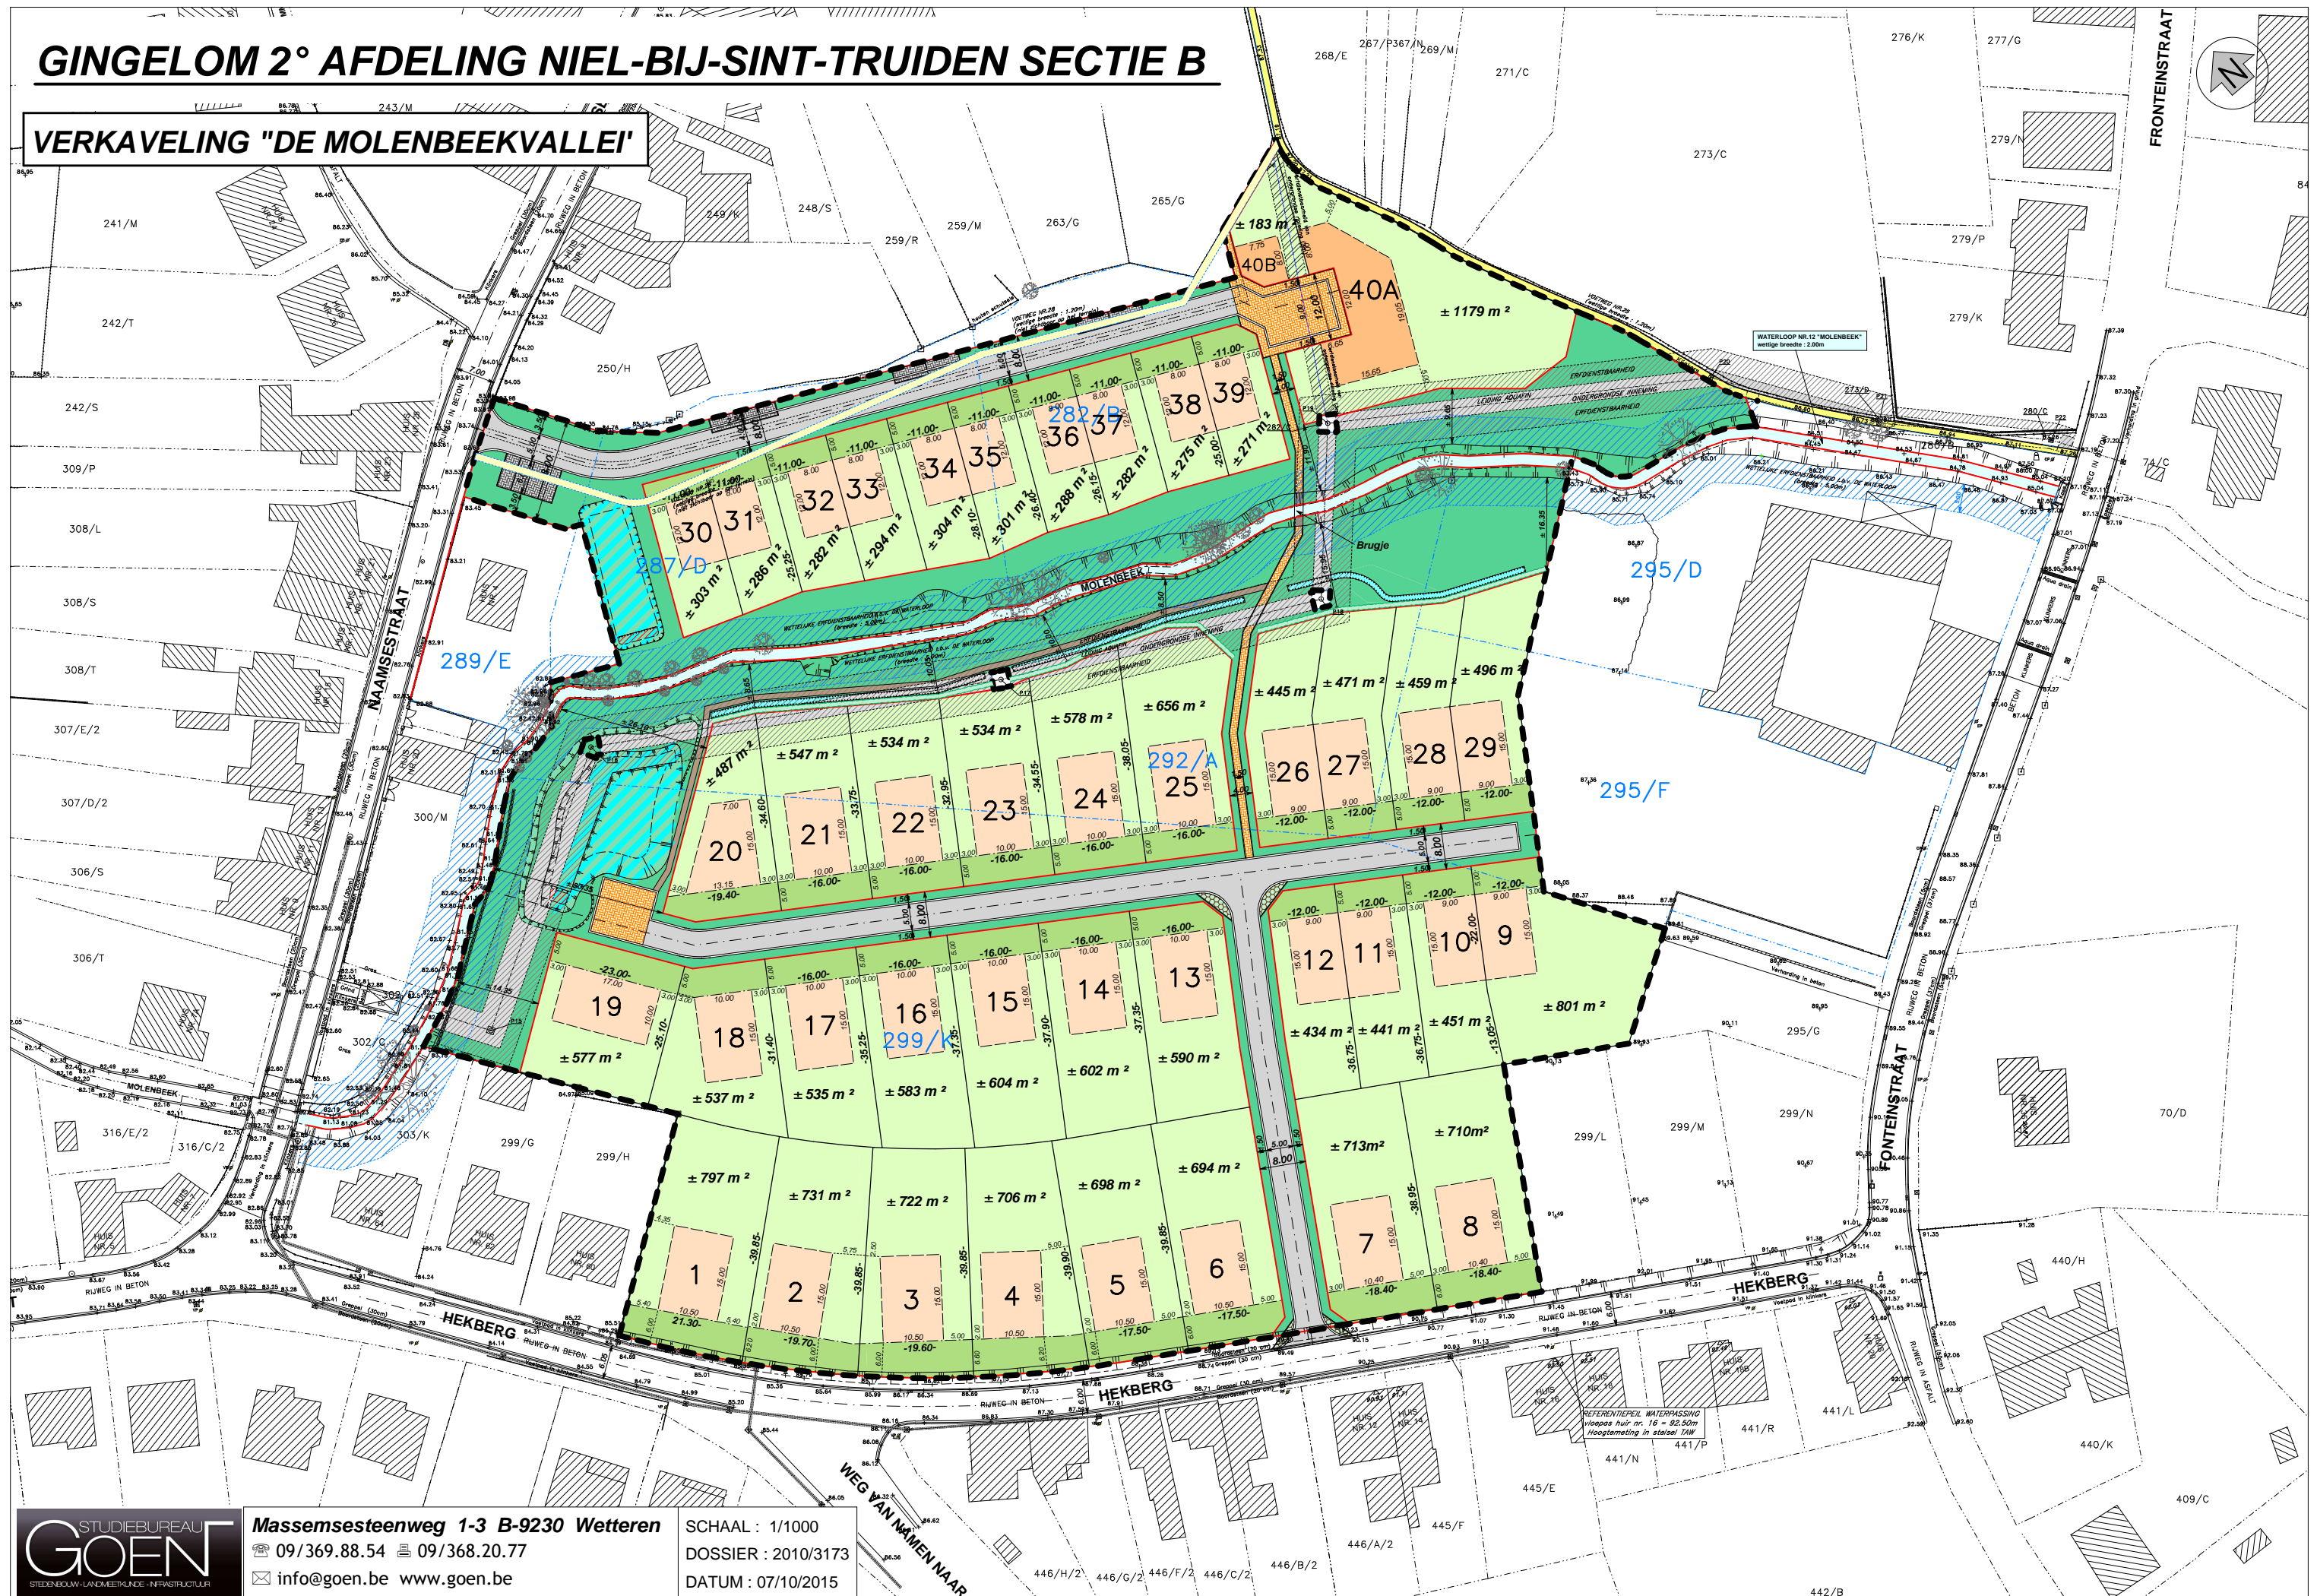

GINGELOM 2° AFDELING NIEL-BIJ-SINT-TRUIDEN SECTIE B

VERKAVELING "DE MOLENBEEKVALLEI"

Massemeesteenweg 1-3 B-9230 Wetteren
09/369.88.54 09/368.20.77
info@goen.be www.goen.be

SCHAAL : 1/1000
DOSSIER : 2010/3173
DATUM : 07/10/2015

WEG VAN NAMEN NAAR

446/H/2 446/G/2 446/F/2 446/C/2 446/B/2 446/A/2 445/F 445/E 441/N 441/P 441/R 441/L 440/H 440/K 409/C 442/B